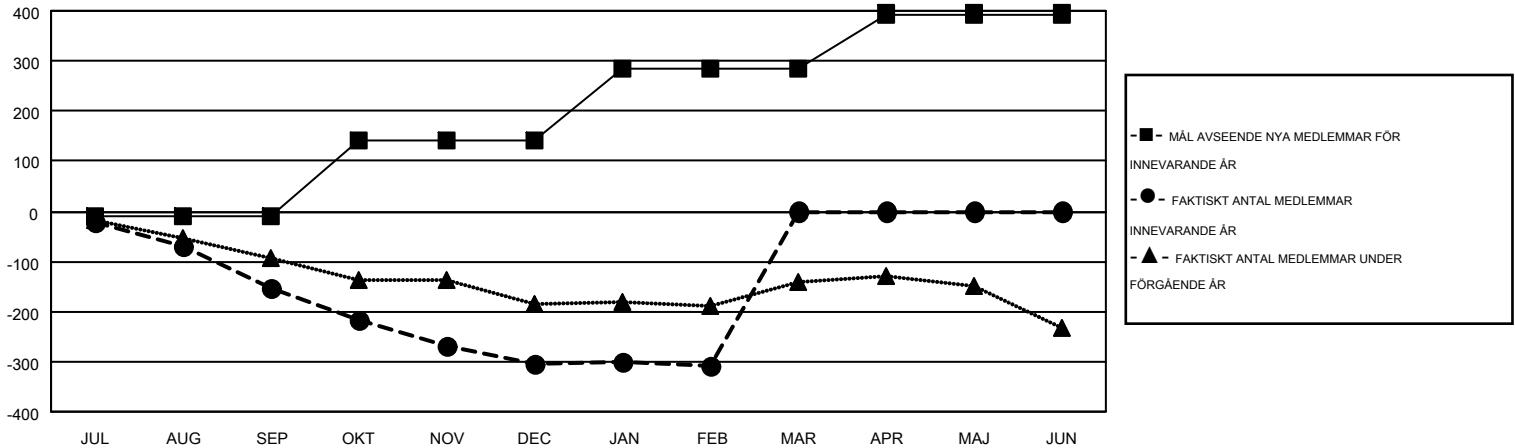

MONTHLY MEMBERSHIP PROGRESS REPORT

Results as of: 2/28/2015

Multiple District 104

LOCATION: NORWAY

GMT: KENNETH PERSSON

GMT KO 4

Klubbar					Medlemmar				
RESULTAT FÖR 2014-2015					RESULTAT FÖR 2014-2015				
KVARTAL	MÅL AVSEENDE NYA KLUBBAR	NYA KLUBBAR	AVFÖRDA KLUBBAR	NETTOTILLVÄX T/MINSKNING	KVARTAL	MÅL AVSEENDE NYA MEDLEMMAR	CHARTER OCH TILLAGDA NYA MEDLEMMAR	AVFÖRDA MEDLEMMAR	NETTOTILLVÄX T/MINSKNING
JUL/AUG/SEP	0	0	4	-4	JUL/AUG/SEP	-10	91	244	-153
OKT/NOV/DEC	3	0	3	-3	OKT/NOV/DEC	151	153	306	-153
JAN/FEB/MAR	3	0	2	-2	JAN/FEB/MAR	144	158	160	-2
APR/MAJ/JUN	2	0	0	0	APR/MAJ/JUN	109	0	0	0

MÅL OCH FAKTISKT ANTAL NYA KLUBBAR

MÅL OCH FAKTISKT ANTAL MEDLEMMAR

NEDLAGDA KLUBBAR: 9

191 CLUBS OF 463 TOG UPP EN ELLER FLER NYA MEDLEMMAR

KÖNSFÖRDELNING

MAN 8,971 (79.97%)
KVINNA 2,247 (20.03%)

AVFÖRDA MEDLEMMAR