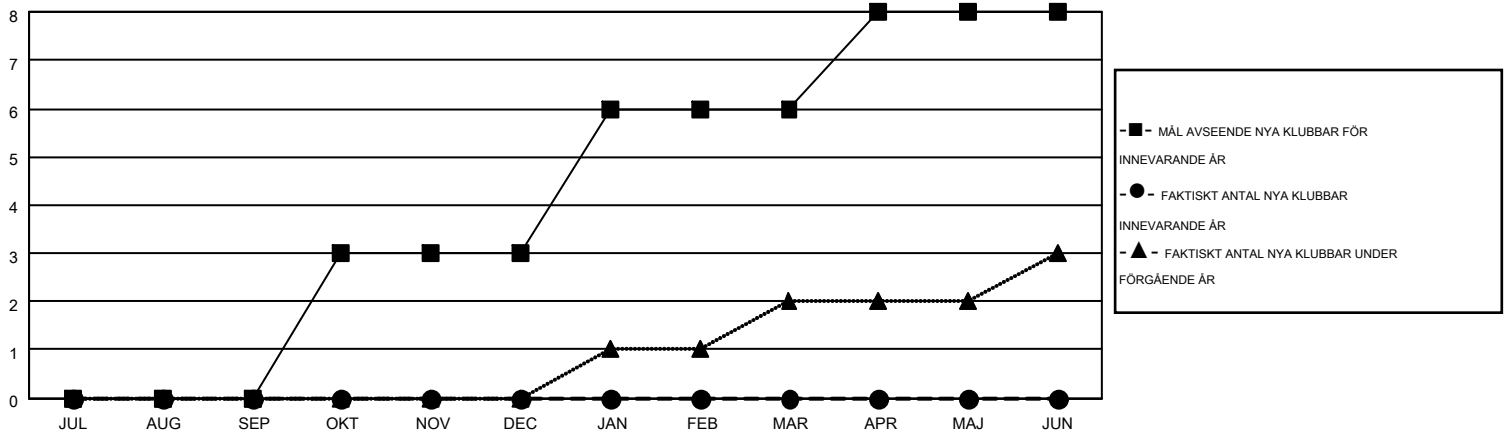

MONTHLY MEMBERSHIP PROGRESS REPORT

Results as of: 2/28/2015

Multiple District 104

LOCATION: NORWAY

GMT: KENNETH PERSSON

GMT KO 4

Klubbar					Medlemmar				
RESULTAT FÖR 2014-2015					RESULTAT FÖR 2014-2015				
KVARTAL	MÅL AVSEENDE NYA KLUBBAR	NYA KLUBBAR	AVFÖRDA KLUBBAR	NETTOTILLVÄX T/MINSKNING	KVARTAL	MÅL AVSEENDE NYA MEDLEMMAR	CHARTER OCH TILLAGDA NYA MEDLEMMAR	AVFÖRDA MEDLEMMAR	NETTOTILLVÄX T/MINSKNING
JUL/AUG/SEP	0	0	4	-4	JUL/AUG/SEP	-10	91	244	-153
OKT/NOV/DEC	3	0	3	-3	OKT/NOV/DEC	151	153	306	-153
JAN/FEB/MAR	3	0	2	-2	JAN/FEB/MAR	144	158	160	-2
APR/MAJ/JUN	2	0	0	0	APR/MAJ/JUN	109	0	0	0

MÅL OCH FAKTISKT ANTAL NYA KLUBBAR

MÅL OCH FAKTISKT ANTAL MEDLEMMAR

NEDLAGDA KLUBBAR: 9

191 CLUBS OF 463 TOG UPP EN ELLER FLER NYA MEDLEMMAR

KÖNSFÖRDELNING

MAN 8,971 (79.97%)
KVINNA 2,247 (20.03%)

AVFÖRDA MEDLEMMAR